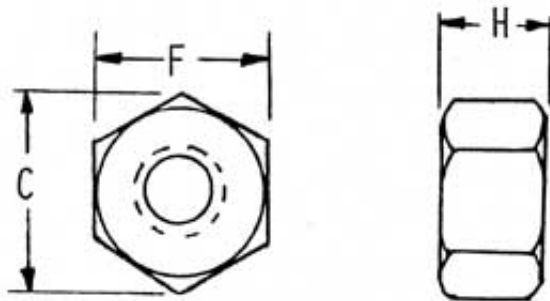

### BRASS MACHINE SCREW NUTS

Material : BS 2874 - CZ 121 Pb3 CZ 122 UNS C36000 CDA  
 360 DZR Brass BS 2874 - CZ 131 CW 614 N EN 12164 BS  
 2874 - CZ 114 BS 2874 - CZ 115

Brass Machine Screw Nuts

Nominal or Basic Major Thread Diameter	F			G1		H		
	Width Across the Flats			Width Across the Corners		Thickness		
	Basic	Max	Min	Max	Min	Max	Min	
#4	0.1120	3/16"	0.188	0.180	0.217	0.205	0.066	0.057
#6	0.1380	1/4"	0.250	0.241	0.289	0.275	0.098	0.087