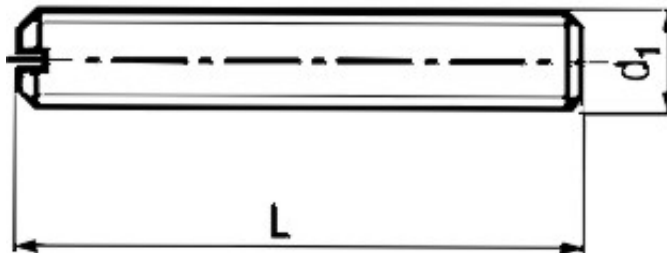

Material : BS 2874 - CZ 121 Pb3 CZ 122 UNS C36000 CDA 360 DZR Brass BS 2874 - CZ 131
CW 614 N EN 12164 BS 2874 - CZ 114 BS 2874 - CZ 115

S = Normally Stocked Item * = Contact For Availability

d1	n min.	t min.	Lengths (mm)	
			Bare	Zinc
			S034	S035
M1	0.2	0.4	2-6	
M1.2	0.2	0.4	2-6	
M1.4	0.2	0.48	2-8	
M1.6	0.25	0.56	2-10	
M2	0.25	0.64		2-12
M2.5	0.4	0.72		2-12
M3	0.4	0.8		3-40
M3.5	0.5	0.96		4-12
M4	0.6	1.12		3-60
M5	0.8	1.28		4-80
M6	1	1.6		4-100
M8	1.2	2		6-100
M10	1.6	2.4		6-100
M12	2	2.8		8-100
M16	2.5	4		16-60
d	e	k	s	Lengths (mm)
M6	11.05	4	10	16-50
M8	14.38	5.3	13	16-50
M10	18.9	6.4	17/16	20-50