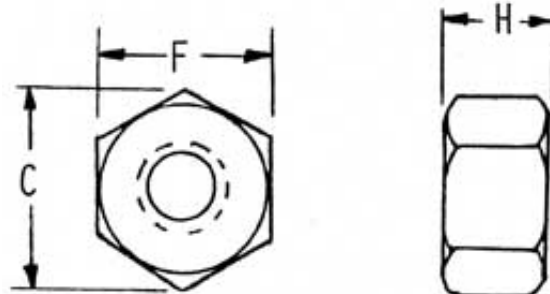

AMU BRASS

HOMEPAGE | ABOUT US | PRODUCTS | CONTACT US | RESOURCES

OUR PRODUCTS

Small Pattern Hex Nuts

Material : BS 2874 - CZ 121 Pb3 CZ 122 UNS C36000 CDA 360 DZR Brass BS 2874 - CZ 131
CW 614 N EN 12164 BS 2874 - CZ 114 BS 2874 - CZ 115

Nominal Diameter & Thread Size		F		C	H	
		ACROSS FLATS		ACROSS CORNERS	THICKNESS	
		max	min	ref	max	min
0	.060-80	0.1250	0.1210	0.1400	0.0500	0.4300
1	.073-64	0.1250	0.1210	0.1400	0.0500	0.4300
2	.086-56	0.1560	0.1500	0.1800	0.0660	0.5700
3	.099-48	0.1560	0.1500	0.1800	0.0660	0.5700
4	.112-40	0.1880	0.1800	0.2170	0.0660	0.5700
6	.138-32	0.2500	0.2410	0.2890	0.9800	0.8700
8	.164-32	0.3130	0.3020	0.3610	0.1140	0.1020
10	.190-32	0.3440	0.3320	0.3980	0.1300	0.1170